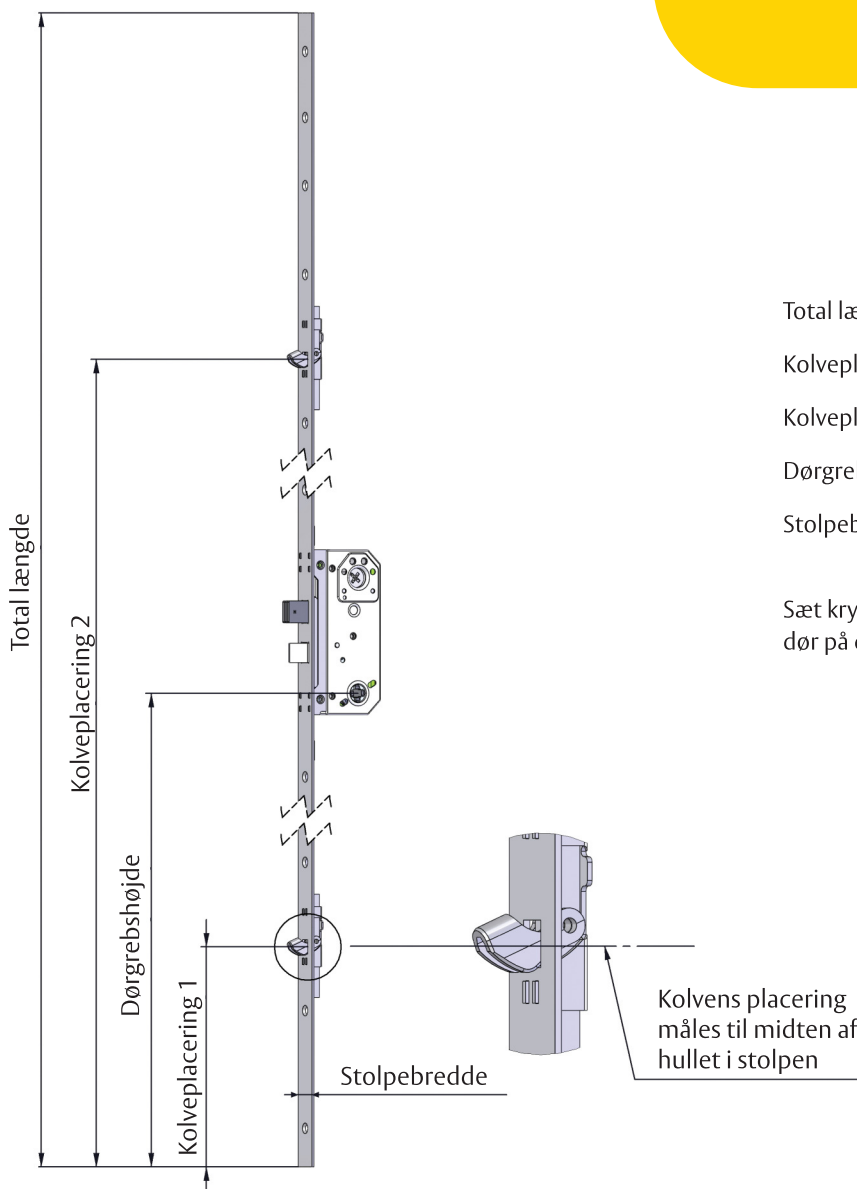

Mål

din nuværende lås

Total længde _____ mm

Kolveplacering 1 _____ mm

Kolveplacering 2 _____ mm

Dørgrebshøjde _____ mm

Stolpebredde _____ mm

Sæt kryds ud for den lås som passer til din dør på de to foregående sider.